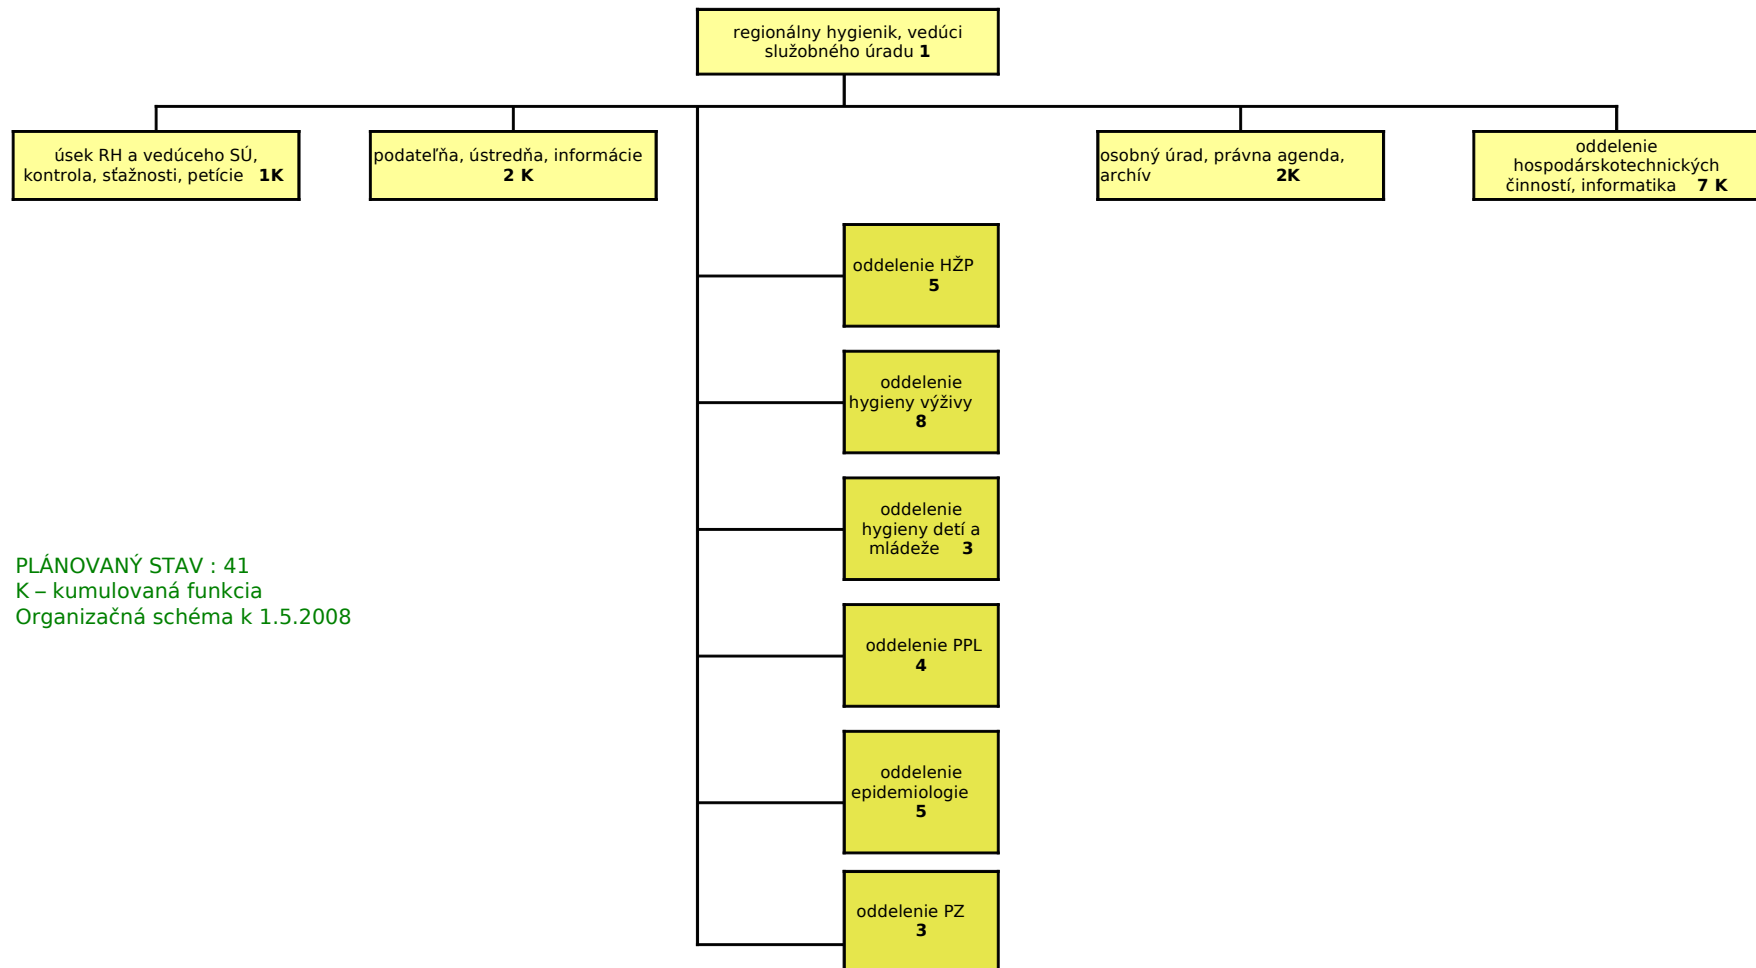

Organizačná štruktúra

PLÁNOVANÝ STAV : 41
K – kumulovaná funkcia
Organizačná schéma k 1.5.2008